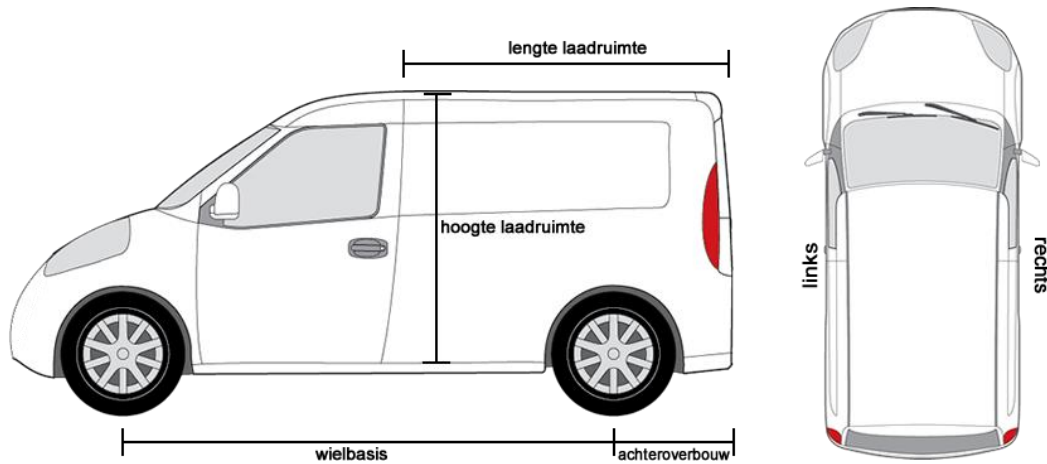

Citroën

Nemo & Berlingo

Citroën Nemo | vanaf bouwjaar 2008

Lengte	L1
Wielbasis	2513 mm
Lengte laadruimte	1520 mm
Breedte laadruimte	1473 mm
Hoogte laadruimte	1200 mm
Lengte achteroverbouw	591 mm

Citroën Berlingo | vanaf bouwjaar 2008

Lengte	L1	L2
Wielbasis	2728 mm	2728 mm
Lengte laadruimte	1800 mm	2050 mm
Breedte laadruimte	1250 mm	1250 mm
Hoogte laadruimte	1148 mm	1148 mm
Lengte achteroverbouw	727 mm	975 mm