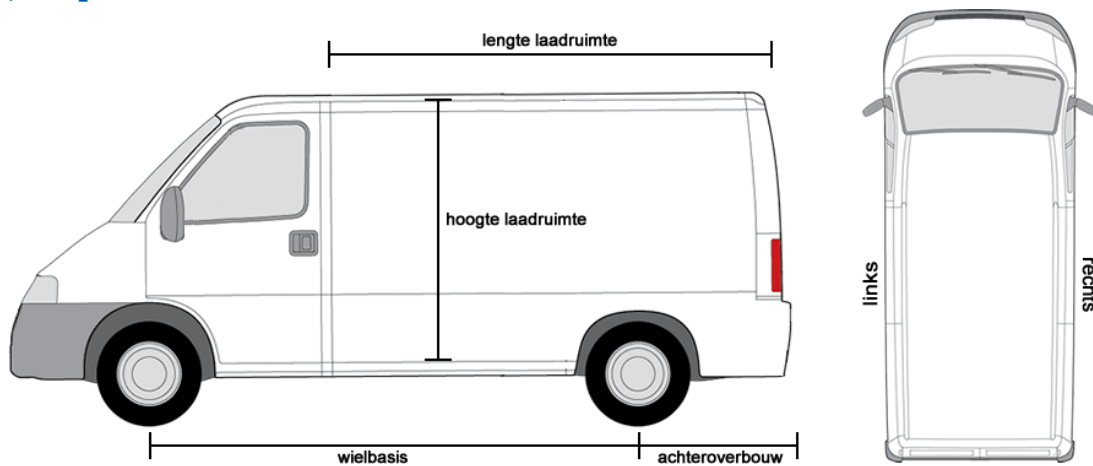

Jumper

Citroën Jumper | vanaf bouwjaar 2006

Lengte/Hoogte	L1/H1	L1/H2	L2/H1	L2/H2	L3/H2	L3/H3	L4/H2	L4/H3
Wielbasis	3000 mm	3000 mm	3450 mm	3450 mm	4035 mm	4035 mm	4035 mm	4035 mm
Lengte laadruimte	2670 mm	2670 mm	3120 mm	3120 mm	3700 mm	3700 mm	4070 mm	4070 mm
Breedte laadruimte	1870 mm	1870 mm	1870 mm	1870 mm	1870 mm	1870 mm	1870 mm	1870 mm
Hoogte laadruimte	1660 mm	1930 mm	1660 mm	1930 mm	1930 mm	2170 mm	1930 mm	2170 mm
Lengte achteroverbouw	1015 mm	1015 mm	1015 mm	1015 mm	1015 mm	1015 mm	1380 mm	1380 mm