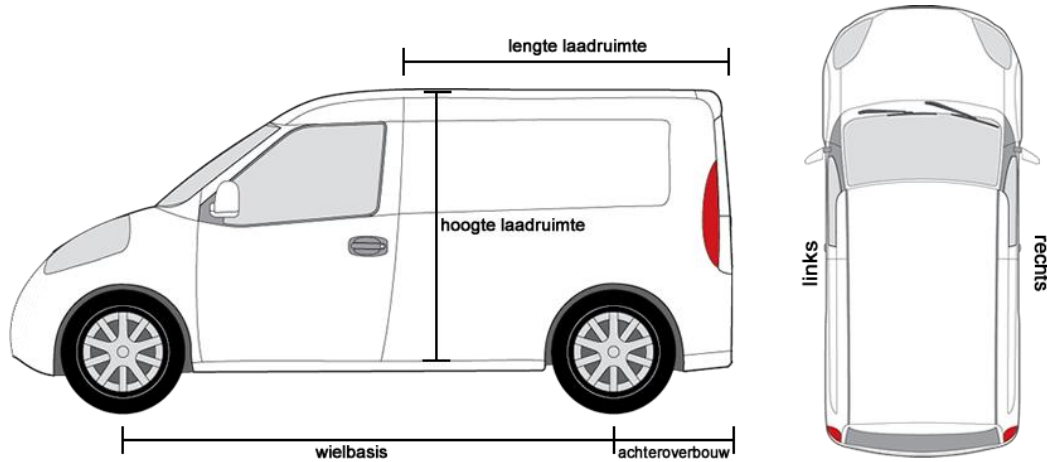

Fiat

Fiorino & Doblo

Fiat Fiorino | vanaf bouwjaar 2008

Lengte	L1
Wielbasis	2513 mm
Lengte laadruimte	1523 mm
Breedte laadruimte	1473 mm
Hoogte laadruimte	1205 mm
Lengte achteroverbouw	591 mm

Fiat Doblo | vanaf bouwjaar 2010

Fiat Doblo Maxi

Lengte	L1/H1	L1/H2	L2/H1	L2/H2
Wielbasis	2755 mm	2755 mm	3105 mm	3105 mm
Lengte laadruimte	1820 mm	1820 mm	2170 mm	2170 mm
Breedte laadruimte	1740 mm	1740 mm	1740 mm	1740 mm
Hoogte laadruimte	1305 mm	1550 mm	1305 mm	1550 mm
Lengte achteroverbouw	740 mm	740 mm	740 mm	740 mm

Scudo

Fiat Scudo | vanaf bouwjaar 2007

Lengte	L1/H1	L2/H1	L2/H2
Wielbasis	3000 mm	3122 mm	3122 mm
Lengte laadruimte	2254 mm	2584 mm	2584 mm
Breedte laadruimte	1600 mm	1600 mm	1600 mm
Hoogte laadruimte	1449 mm	1449 mm	1750 mm
Lengte achteroverbouw	830 mm	1038 mm	1038 mm

Ducato

Fiat Ducato | vanaf bouwjaar 2006

Lengte/Hoogte	L1/H1	L1/H2	L2/H1	L2/H2	L3/H2	L3/H3	L4/H2	L4/H3
Wielbasis	3000 mm	3000 mm	3450 mm	3450 mm	4035 mm	4035 mm	4035 mm	4035 mm
Lengte laadruimte	2670 mm	2670 mm	3120 mm	3120 mm	3705 mm	3705 mm	4070 mm	4070 mm
Breedte laadruimte	1870 mm	1870 mm	1870 mm	1870 mm	1870 mm	1870 mm	1870 mm	1870 mm
Hoogte laadruimte	1662 mm	1932 mm	1662 mm	1932 mm	1932 mm	2172 mm	1932 mm	2172 mm
Lengte achteroverbouw	1015 mm	1015 mm	1015 mm	1015 mm	1015 mm	1015 mm	1380 mm	1380 mm