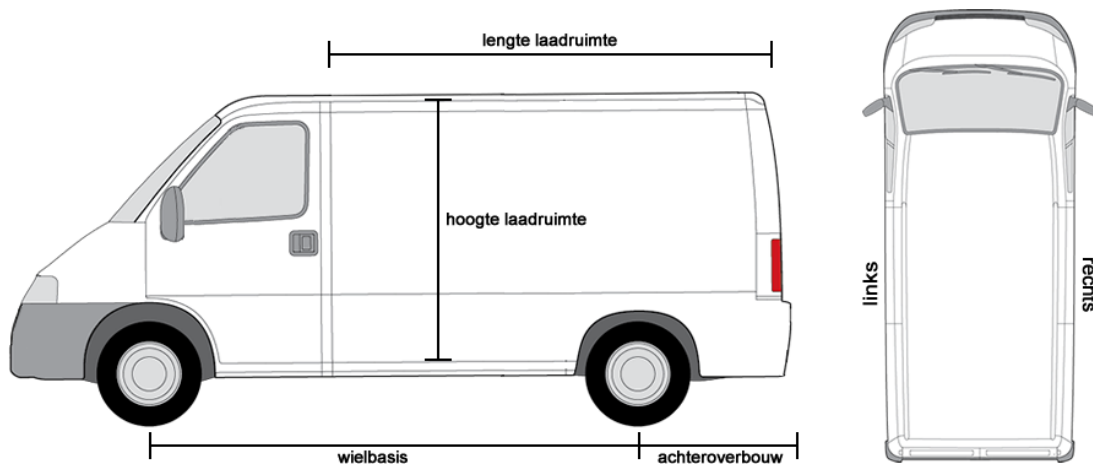

Fiat

Fiorino & Doblo

Fiat Fiorino | vanaf bouwjaar 2008

Lengte	L1
Wielbasis	2513 mm
Lengte laadruimte	1523 mm
Breedte laadruimte	1473 mm
Hoogte laadruimte	1205 mm
Lengte achteroverbouw	591 mm

Fiat Doblo | vanaf bouwjaar 2010

Fiat Doblo Maxi

Lengte	L1/H1	L1/H2	L2/H1	L2/H2
Wielbasis	2755 mm	2755 mm	3105 mm	3105 mm
Lengte laadruimte	1820 mm	1820 mm	2170 mm	2170 mm
Breedte laadruimte	1740 mm	1740 mm	1740 mm	1740 mm
Hoogte laadruimte	1305 mm	1550 mm	1305 mm	1550 mm
Lengte achteroverbouw	740 mm	740 mm	740 mm	740 mm

Scudo

Fiat Scudo | vanaf bouwjaar 2007

Lengte	L1/H1	L2/H1	L2/H2
Wielbasis	3000 mm	3122 mm	3122 mm
Lengte laadruimte	2254 mm	2584 mm	2584 mm
Breedte laadruimte	1600 mm	1600 mm	1600 mm
Hoogte laadruimte	1449 mm	1449 mm	1750 mm
Lengte achteroverbouw	830 mm	1038 mm	1038 mm

Ducato

Fiat Ducato | vanaf bouwjaar 2006

Lengte/Hoogte	L1/H1	L1/H2	L2/H1	L2/H2	L3/H2	L3/H3	L4/H2	L4/H3
Wielbasis	3000 mm	3000 mm	3450 mm	3450 mm	4035 mm	4035 mm	4035 mm	4035 mm
Lengte laadruimte	2670 mm	2670 mm	3120 mm	3120 mm	3705 mm	3705 mm	4070 mm	4070 mm
Breedte laadruimte	1870 mm	1870 mm	1870 mm	1870 mm	1870 mm	1870 mm	1870 mm	1870 mm
Hoogte laadruimte	1662 mm	1932 mm	1662 mm	1932 mm	1932 mm	2172 mm	1932 mm	2172 mm
Lengte achteroverbouw	1015 mm	1015 mm	1015 mm	1015 mm	1015 mm	1015 mm	1380 mm	1380 mm