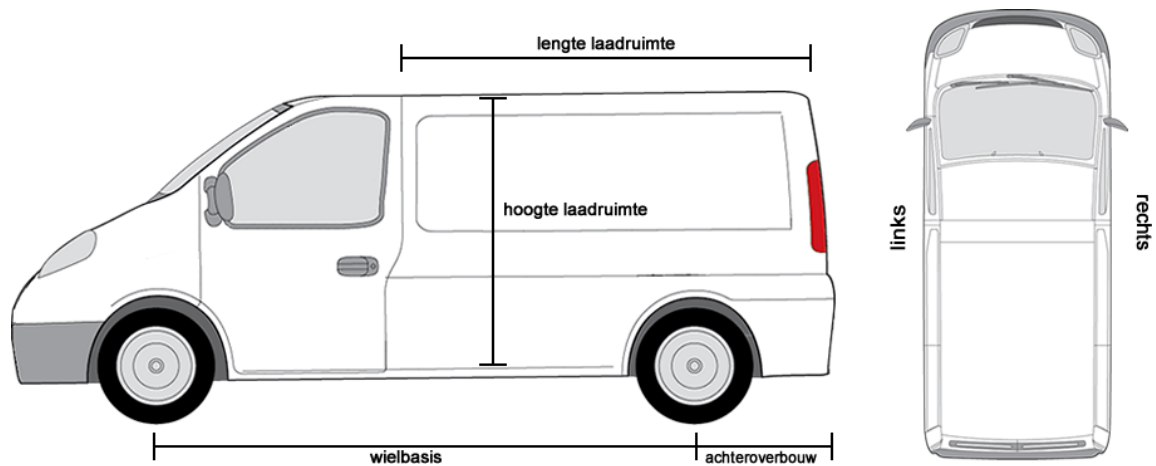

Fiat

Fiorino & Doblo

Fiat Fiorino | vanaf bouwjaar 2008

Lengte	L1
Wielbasis	2513 mm
Lengte laadruimte	1523 mm
Breedte laadruimte	1473 mm
Hoogte laadruimte	1205 mm
Lengte achteroverbouw	591 mm

Fiat Doblo | vanaf bouwjaar 2010

Fiat Doblo Maxi

Lengte	L1/H1	L1/H2	L2/H1	L2/H2
Wielbasis	2755 mm	2755 mm	3105 mm	3105 mm
Lengte laadruimte	1820 mm	1820 mm	2170 mm	2170 mm
Breedte laadruimte	1740 mm	1740 mm	1740 mm	1740 mm
Hoogte laadruimte	1305 mm	1550 mm	1305 mm	1550 mm
Lengte achteroverbouw	740 mm	740 mm	740 mm	740 mm

Scudo

Fiat Scudo | vanaf bouwjaar 2007

Lengte	L1/H1	L2/H1	L2/H2
Wielbasis	3000 mm	3122 mm	3122 mm
Lengte laadruimte	2254 mm	2584 mm	2584 mm
Breedte laadruimte	1600 mm	1600 mm	1600 mm
Hoogte laadruimte	1449 mm	1449 mm	1750 mm
Lengte achteroverbouw	830 mm	1038 mm	1038 mm

Ducato

Fiat Ducato | vanaf bouwjaar 2006

Lengte/Hoogte	L1/H1	L1/H2	L2/H1	L2/H2	L3/H2	L3/H3	L4/H2	L4/H3
Wielbasis	3000 mm	3000 mm	3450 mm	3450 mm	4035 mm	4035 mm	4035 mm	4035 mm
Lengte laadruimte	2670 mm	2670 mm	3120 mm	3120 mm	3705 mm	3705 mm	4070 mm	4070 mm
Breedte laadruimte	1870 mm	1870 mm	1870 mm	1870 mm	1870 mm	1870 mm	1870 mm	1870 mm
Hoogte laadruimte	1662 mm	1932 mm	1662 mm	1932 mm	1932 mm	2172 mm	1932 mm	2172 mm
Lengte achteroverbouw	1015 mm	1015 mm	1015 mm	1015 mm	1015 mm	1015 mm	1380 mm	1380 mm