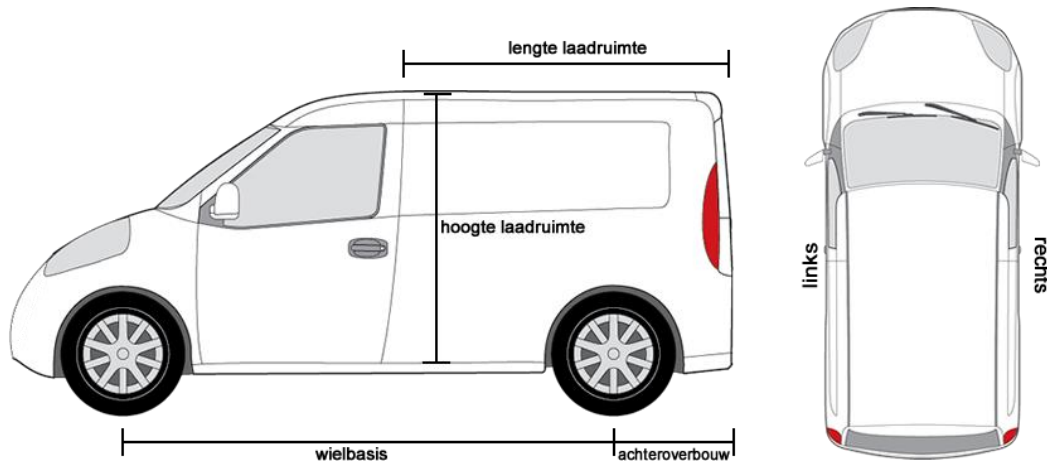

### Ford Connect | Bouwjaar 2003 - 2013

Lengte	L1/H1	L2/H2
Wielbasis	2664 mm	2912 mm
Lengte laadruimte	1670 mm	2714 mm
Breedte laadruimte	1490 mm	1590 mm
Hoogte laadruimte	1193 mm	1364 mm
Lengte achteroverbouw	749 mm	749 mm

### Ford Connect | Bouwjaar 2014 - Heden

Lengte	L1	L2
Wielbasis	2662 mm	3062 mm
Lengte laadruimte	1753 mm	2153 mm
Breedte laadruimte	1490 mm	1490 mm
Hoogte laadruimte	1269 mm	1269 mm
Lengte achteroverbouw	878 mm	878 mm

## Ford Transit | voorwielaandrijving | vanaf bouwjaar 2014

Lengte/Hoogte	L2/H2	L2/H3	L3/H2	L3/H3
Wielbasis	3300 mm	3300 mm	3750 mm	3750 mm
Lengte laadruimte	3044 mm	3044 mm	3494 mm	3494 mm
Breedte laadruimte	1784 mm	1784 mm	1784 mm	1784 mm
Hoogte laadruimte	1886 mm	2125 mm	1886 mm	2125 mm
Lengte achteroverbouw	1208 mm	1208 mm	1208 mm	1208 mm

## Ford Transit | achterwielaandrijving | vanaf bouwjaar 2014

Lengte/Hoogte	L2/H2	L2/H3	L3/H2	L3/H3	L4/H3
Wielbasis	3300 mm	3300 mm	3750 mm	3750 mm	3750 mm
Lengte laadruimte	3044 mm	3044 mm	3494 mm	3494 mm	4217 mm
Breedte laadruimte	1784 mm	1784 mm	1784 mm	1784 mm	1784 mm
Hoogte laadruimte	1786 mm	2025 mm	1786 mm	2025 mm	2025 mm
Lengte achteroverbouw	1208 mm	1208 mm	1208 mm	1208 mm	1931 mm