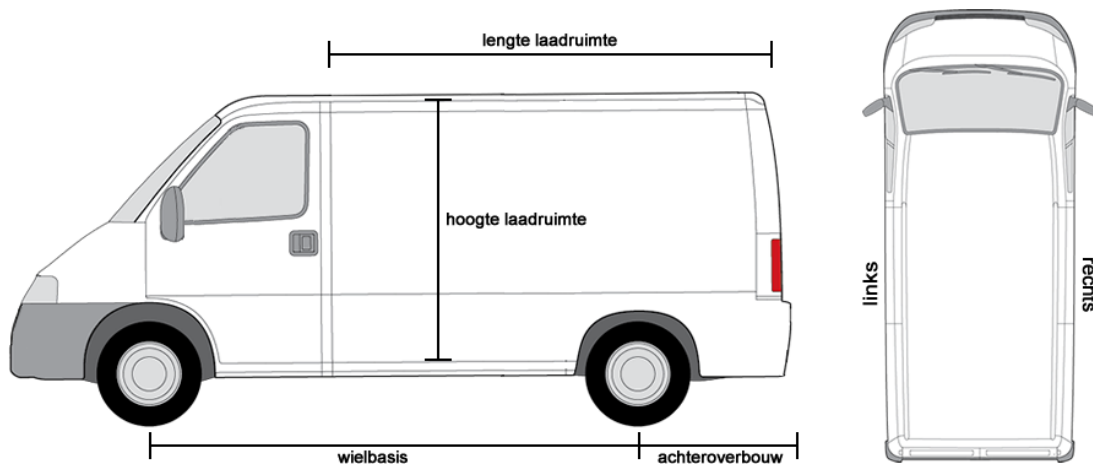

Transit

Ford Transit | voorwielaandrijving | bouwjaar 2000 - 2013

Lengte/Hoogte	L1/H1	L1/H2	L2/H1	L2/H2	L2/H3	L3/H2	L3/H3
Wielbasis	2933 mm	2933 mm	3300 mm	3300 mm	3300 mm	3750 mm	3750 mm
Lengte laadruimte	2480 mm	2480 mm	2850 mm	2850 mm	2850 mm	3395 mm	3395 mm
Breedte laadruimte	1762 mm	1762 mm	1762 mm	1762 mm	1762 mm	1762 mm	1762 mm
Hoogte laadruimte	1430 mm	1745 mm	1430 mm	1745 mm	1985 mm	1745 mm	1985 mm
Lengte achteroverbouw	997 mm	997 mm	997 mm	997 mm	997 mm	997 mm	997 mm