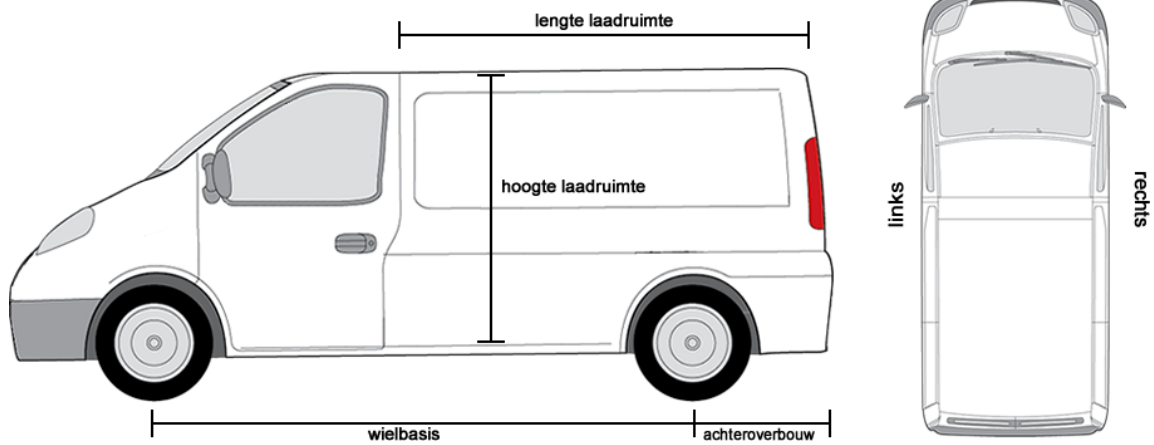

Custom

Ford Custom | vanaf bouwjaar 2012

Lengte	L1	L2
Wielbasis	2933 mm	3300 mm
Lengte laadruimte	2555 mm	2922 mm
Breedte laadruimte	1775 mm	1775 mm
Hoogte laadruimte	1406 mm	1406 mm
Lengte achteroverbouw	1028 mm	1028 mm