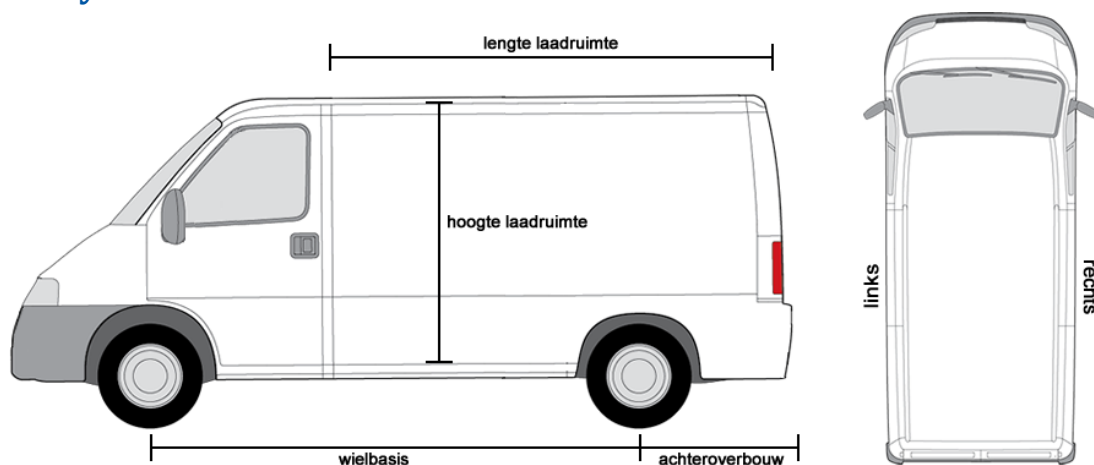

Iveco

Daily

Iveco Daily bouwjaar 2006 - 2014

Lengte/Hoogte	L1/H1	L1/H2	L2/H1	L2/H2	L3/H2	L4/H2	L4/H3
Wielbasis	3000 mm	3000 mm	3000 mm	3000 mm	3300 mm	3950 mm	3950 mm
Lengte laadruimte	2600 mm	2600 mm	3000 mm	3000 mm	3520 mm	4560 mm	4560 mm
Breedte laadruimte	1800 mm	1800 mm	1800 mm	1800 mm	1800 mm	1800 mm	1800 mm
Hoogte laadruimte	1545 mm	1900 mm	1545 mm	1900 mm	1900 mm	1900 mm	2100 mm
Lengte achteroverbouw	1079 mm	1079 mm	1470 mm	1470 mm	1699 mm	2064 mm	2064 mm

Iveco Daily | 2014 - Heden

Lengte/Hoogte	L1H1	L2H1	L2H2	L2LH2	L2LH3	L3H2	L3H3	L3LH2	L3LH3
Wielbasis	3000 mm	3520 mm	3520 mm	3520 mm	3520 mm	4100 mm	4100 mm	4100 mm	4100 mm
Lengte laadruimte	2610 mm	3130 mm	3130 mm	3540 mm	3540 mm	4680 mm	4680 mm	5125 mm	5125 mm
Breedte laadruimte	1740 mm	1740 mm	1740 mm	1740 mm	1740 mm	1740 mm	1740 mm	1740 mm	1740 mm
Hoogte laadruimte	1545 mm	1545 mm	1900 mm	1900 mm	2100 mm	1900 mm	2100 mm	1900 mm	2100 mm
Lengte achteroverbouw	1141 mm	1141 mm	1141 mm	1519 mm	1519 mm	2126 mm	2126 mm	2499 mm	2499 mm