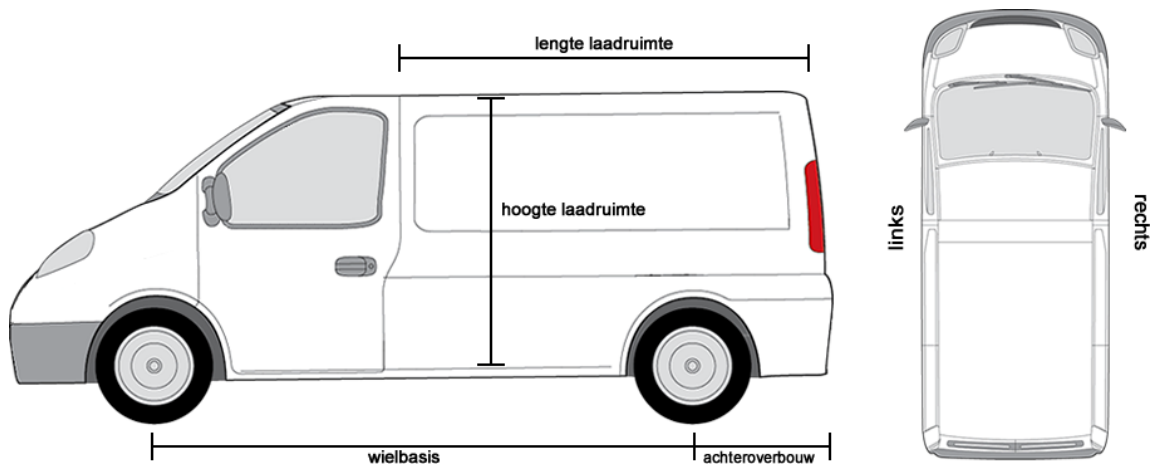

Mercedes

Citan

Mercedes Citan | vanaf bouwjaar 2012

Lengte	L1	L2	L3
Wielbasis	2313 mm	2700 mm	3080 mm
Lengte laadruimte	1369 mm	1750 mm	2130 mm
Breedte laadruimte	1460 mm	1460 mm	1460 mm
Hoogte laadruimte	1250 mm	1250 mm	1250 mm
Lengte achteroverbouw	710 mm	710 mm	710 mm

Vito

Mercedes Vito | bouwjaar 2010 - 2014

Lengte	L1	L1+/H1	L1+/H2	L2
Wielbasis	3200 mm	3200 mm	3200 mm	3430 mm
Lengte laadruimte	2220 mm	2470 mm	2470 mm	2700 mm
Breedte laadruimte	1650 mm	1650 mm	1650 mm	1650 mm
Hoogte laadruimte	1350 mm	1350 mm	1760 mm	1350 mm
Lengte achteroverbouw	770 mm	1010 mm	1010 mm	1010 mm

Mercedes Vito | bouwjaar 2014 - heden

Lengte	L1	L1+	L2
Wielbasis	3200 mm	3200 mm	3430 mm
Lengte laadruimte	2586 mm	2831 mm	3061 mm
Breedte laadruimte	1685 mm	1685 mm	1685 mm
Hoogte laadruimte	1391 mm	1392 mm	1391 mm
Lengte achteroverbouw	800 mm	1045 mm	1045 mm

L1+ = lange achteroverbouw

Sprinter

Mercedes Sprinter | vanaf bouwjaar 2006

Lengte/Hoogte	L1/H1	L1/H2	L2/H1	L2/H2	L2/H3	L3/H2	L3/H3	L4/H2	L4/H3
Wielbasis	3250 mm	3250 mm	3665 mm	3665 mm	3665 mm	4325 mm	4325 mm	4325 mm	4325 mm
Lengte laadruimte	2600 mm	2600 mm	3260 mm	3260 mm	3260 mm	4300 mm	4300 mm	4700 mm	4700 mm
Breedte laadruimte	1780 mm	1780 mm	1780 mm	1780 mm	1780 mm	1780 mm	1780 mm	1780 mm	1780 mm
Hoogte laadruimte	1650 mm	1940 mm	1650 mm	1940 mm	2140 mm	1940 mm	2140 mm	1940 mm	2140 mm
Lengte achteroverbouw	990 mm	990 mm	1240 mm	1240 mm	1240 mm	1620 mm	1620 mm	2020 mm	2020 mm