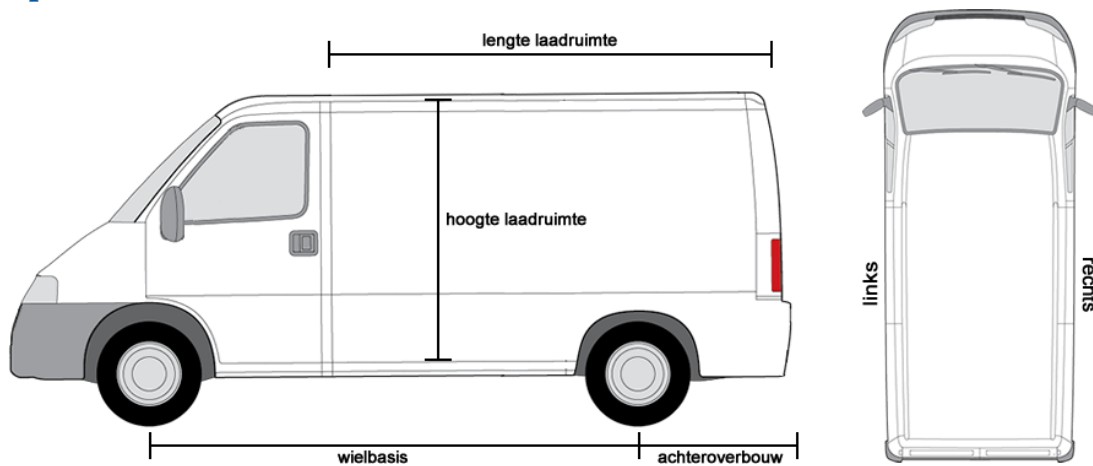

Sprinter

Mercedes Sprinter | vanaf bouwjaar 2006

Lengte/Hoogte	L1/H1	L1/H2	L2/H1	L2/H2	L2/H3	L3/H2	L3/H3	L4/H2	L4/H3
Wielbasis	3250 mm	3250 mm	3665 mm	3665 mm	3665 mm	4325 mm	4325 mm	4325 mm	4325 mm
Lengte laadruimte	2600 mm	2600 mm	3260 mm	3260 mm	3260 mm	4300 mm	4300 mm	4700 mm	4700 mm
Breedte laadruimte	1780 mm	1780 mm	1780 mm	1780 mm	1780 mm	1780 mm	1780 mm	1780 mm	1780 mm
Hoogte laadruimte	1650 mm	1940 mm	1650 mm	1940 mm	2140 mm	1940 mm	2140 mm	1940 mm	2140 mm
Lengte achteroverbouw	990 mm	990 mm	1240 mm	1240 mm	1240 mm	1620 mm	1620 mm	2020 mm	2020 mm