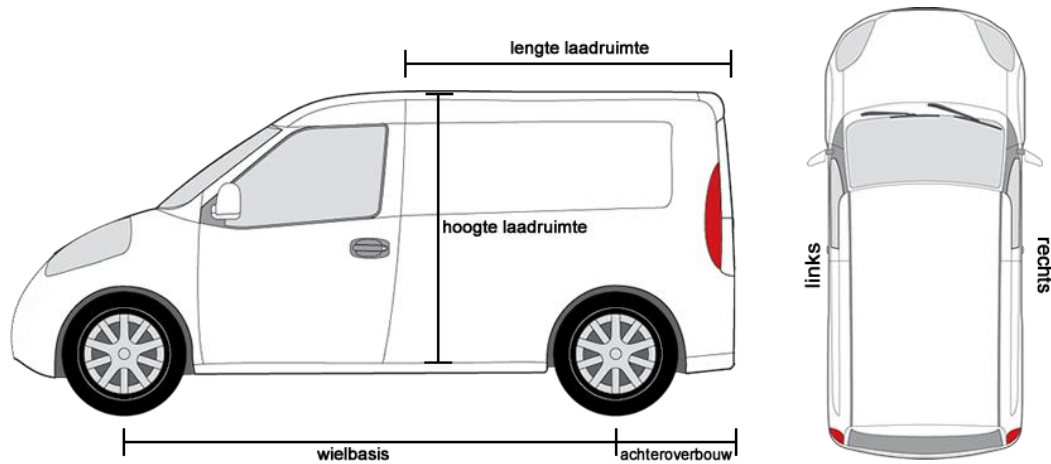

Mercedes

Citan

Mercedes Citan | vanaf bouwjaar 2012

Lengte	L1	L2	L3
Wielbasis	2313 mm	2700 mm	3080 mm
Lengte laadruimte	1369 mm	1750 mm	2130 mm
Breedte laadruimte	1460 mm	1460 mm	1460 mm
Hoogte laadruimte	1250 mm	1250 mm	1250 mm
Lengte achteroverbouw	710 mm	710 mm	710 mm

Vito

Mercedes Vito | bouwjaar 2010 - 2014

Lengte	L1	L1+/H1	L1+/H2	L2
Wielbasis	3200 mm	3200 mm	3200 mm	3430 mm
Lengte laadruimte	2220 mm	2470 mm	2470 mm	2700 mm
Breedte laadruimte	1650 mm	1650 mm	1650 mm	1650 mm
Hoogte laadruimte	1350 mm	1350 mm	1760 mm	1350 mm
Lengte achteroverbouw	770 mm	1010 mm	1010 mm	1010 mm

Mercedes Vito | bouwjaar 2014 - heden

Lengte	L1	L1+	L2
Wielbasis	3200 mm	3200 mm	3430 mm
Lengte laadruimte	2586 mm	2831 mm	3061 mm
Breedte laadruimte	1685 mm	1685 mm	1685 mm
Hoogte laadruimte	1391 mm	1392 mm	1391 mm
Lengte achteroverbouw	800 mm	1045 mm	1045 mm

L1+ = lange achteroverbouw

Sprinter

Mercedes Sprinter | vanaf bouwjaar 2006

Lengte/Hoogte	L1/H1	L1/H2	L2/H1	L2/H2	L2/H3	L3/H2	L3/H3	L4/H2	L4/H3
Wielbasis	3250 mm	3250 mm	3665 mm	3665 mm	3665 mm	4325 mm	4325 mm	4325 mm	4325 mm
Lengte laadruimte	2600 mm	2600 mm	3260 mm	3260 mm	3260 mm	4300 mm	4300 mm	4700 mm	4700 mm
Breedte laadruimte	1780 mm	1780 mm	1780 mm	1780 mm	1780 mm	1780 mm	1780 mm	1780 mm	1780 mm
Hoogte laadruimte	1650 mm	1940 mm	1650 mm	1940 mm	2140 mm	1940 mm	2140 mm	1940 mm	2140 mm
Lengte achteroverbouw	990 mm	990 mm	1240 mm	1240 mm	1240 mm	1620 mm	1620 mm	2020 mm	2020 mm