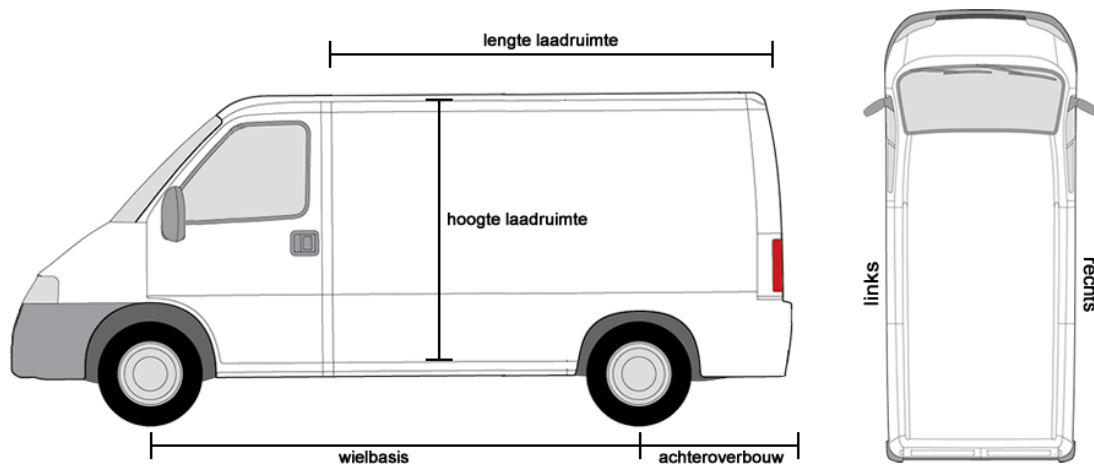

NV400

Nissan NV400 | vanaf bouwjaar 2010 | voorwielaandrijving

Lengte/Hoogte	L1/H1	L1/H2	L2/H2	L2/H3	L3/H2	L3/H3
Wielbasis	3182 mm	3182 mm	3682 mm	3682 mm	4332 mm	4332 mm
Lengte laadruimte	2583 mm	2583 mm	3083 mm	3083 mm	3733 mm	3733 mm
Breedte laadruimte	1765 mm	1765 mm	1765 mm	1765 mm	1765 mm	1765 mm
Hoogte laadruimte	1700 mm	1894 mm	1894 mm	2144 mm	1894 mm	2144 mm
Lengte achteroverbouw	1024 mm	1024 mm	1024 mm	1024 mm	1024 mm	1024 mm

Nissan NV400 | vanaf bouwjaar 2010 | achterwielaandrijving

Lengte/Hoogte	L3/H2	L3/H2 (DL)	L3/H3	L3/H3 (DL)	L4/H2 (DL)	L4/H3 (DL)
Wielbasis	3682 mm	3682 mm	3682 mm	3682 mm	4332 mm	4332 mm
Lengte laadruimte	3733 mm	3733 mm	3733 mm	3733 mm	4383 mm	4383 mm
Breedte laadruimte	1765 mm	1765 mm	1765 mm	1765 mm	1765 mm	1765 mm
Hoogte laadruimte	1798 mm	1798 mm	2048 mm	2048 mm	1798 mm	2048 mm
Lengte achteroverbouw	1674 mm	1674 mm	1674 mm	1674 mm	1674 mm	1674 mm

DL = dubbellucht