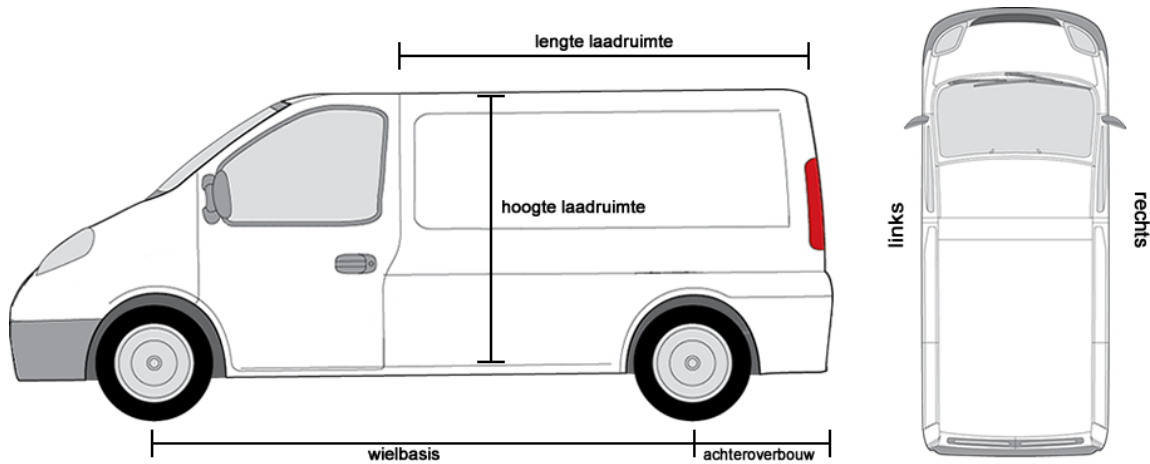

### Nissan Primastar | vanaf bouwjaar 2014

Lengte	L1/H1	L1/H2	L2/H1	L2/H2
Wielbasis	3098 mm	3098 mm	3498 mm	3498 mm
Lengte laadruimte	2400 mm	2400 mm	2800 mm	2800 mm
Breedte laadruimte	1690 mm	1690 mm	1690 mm	1690 mm
Hoogte laadruimte	1387 mm	1913 mm	1387 mm	1913 mm
Lengte achteroverbouw	851 mm	851 mm	851 mm	851 mm