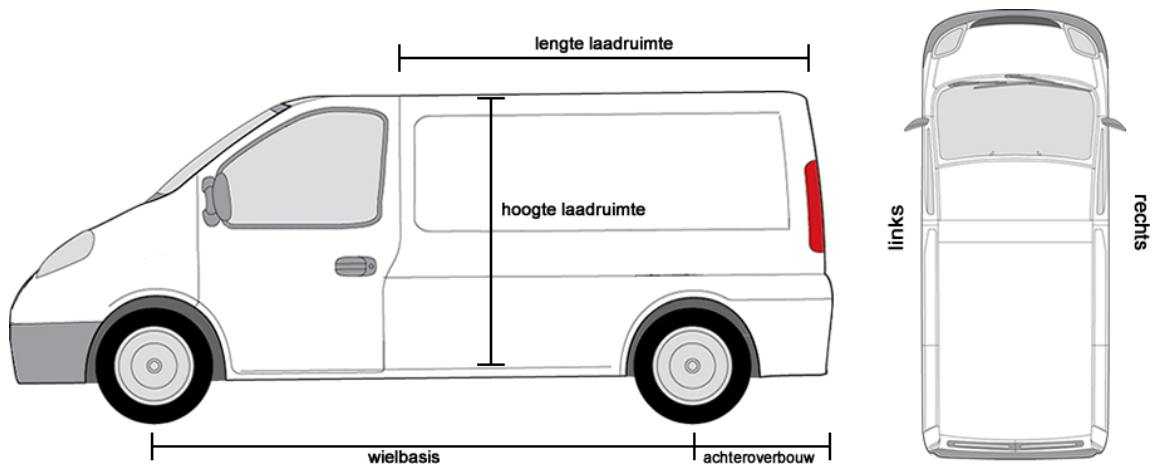

### Opel Combo | vanaf bouwjaar 2012

Lengte	L1/H1	L1/H2	L2/H1
Wielbasis	2755 mm	2755 mm	3105 mm
Lengte laadruimte	1820 mm	1820 mm	2170 mm
Breedte laadruimte	1714 mm	1714 mm	1714 mm
Hoogte laadruimte	1305 mm	1550 mm	1305 mm
Lengte achteroverbouw	740 mm	740 mm	740 mm

### Opel Vivaro | Bouwjaar 2001 - 2013

Lengte	L1/H1	L1/H2	L2/H1	L2/H2
Wielbasis	3098 mm	3098 mm	3498 mm	3498 mm
Lengte laadruimte	2400 mm	2400 mm	2800 mm	2800 mm
Breedte laadruimte	1690 mm	1690 mm	1690 mm	1690 mm
Hoogte laadruimte	1387 mm	1913 mm	1387 mm	1913 mm
Lengte achteroverbouw	851 mm	851 mm	851 mm	851 mm

### Opel Vivaro | Bouwjaar 2014 - heden

Lengte	L1/H1	L1/H2	L2/H1	L2/H2
Wielbasis	3098 mm	3098 mm	3498 mm	3498 mm
Lengte laadruimte	2537 mm	2537 mm	2937 mm	2937 mm
Breedte laadruimte	1662 mm	1662 mm	1662 mm	1662 mm
Hoogte laadruimte	1387 mm	1898 mm	1387 mm	1898 mm
Lengte achteroverbouw	968 mm	968 mm	968 mm	968 mm