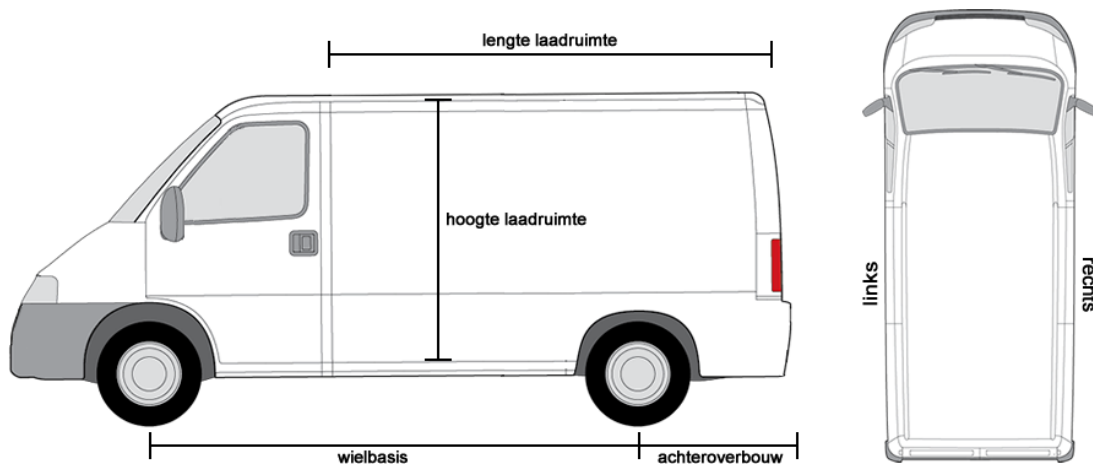

Movano

Opel Movano | vanaf bouwjaar 2010 | voorwielaandrijving

Lengte/Hoogte	L1/H1	L1/H2	L2/H2	L2/H3	L3/H2	L3/H3
Wielbasis	3182 mm	3182 mm	3682 mm	3682 mm	4332 mm	4332 mm
Lengte laadruimte	2583 mm	2583 mm	3083 mm	3083 mm	3733 mm	3733 mm
Breedte laadruimte	1765 mm	1765 mm	1765 mm	1765 mm	1765 mm	1765 mm
Hoogte laadruimte	1700 mm	1894 mm	1894 mm	2144 mm	1894 mm	2144 mm
Lengte achteroverbouw	1024 mm	1024 mm	1024 mm	1024 mm	1024 mm	1024 mm

Opel Movano | vanaf bouwjaar 2010 | achterwielaandrijving

Lengte/Hoogte	L3/H2	L3/H2 (DL)	L3/H3	L3/H3 (DL)	L4/H2 (DL)	L4/H3 (DL)
Wielbasis	3682 mm	3682 mm	3682 mm	3682 mm	4332 mm	4332 mm
Lengte laadruimte	3733 mm	3733 mm	3733 mm	3733 mm	4383 mm	4383 mm
Breedte laadruimte	1765 mm	1765 mm	1765 mm	1765 mm	1765 mm	1765 mm
Hoogte laadruimte	1798 mm	1798 mm	2048 mm	2048 mm	1798 mm	2048 mm
Lengte achteroverbouw	1674 mm	1674 mm	1674 mm	1674 mm	1674 mm	1674 mm

DL = dubbellucht