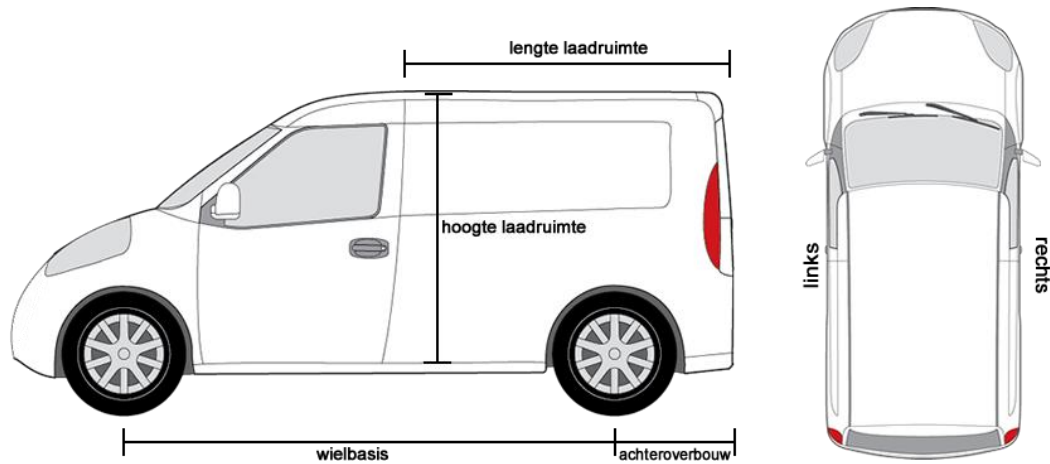

### Opel Combo | vanaf bouwjaar 2012

Lengte	L1/H1	L1/H2	L2/H1
Wielbasis	2755 mm	2755 mm	3105 mm
Lengte laadruimte	1820 mm	1820 mm	2170 mm
Breedte laadruimte	1714 mm	1714 mm	1714 mm
Hoogte laadruimte	1305 mm	1550 mm	1305 mm
Lengte achteroverbouw	740 mm	740 mm	740 mm

### Opel Vivaro | Bouwjaar 2001 - 2013

Lengte	L1/H1	L1/H2	L2/H1	L2/H2
Wielbasis	3098 mm	3098 mm	3498 mm	3498 mm
Lengte laadruimte	2400 mm	2400 mm	2800 mm	2800 mm
Breedte laadruimte	1690 mm	1690 mm	1690 mm	1690 mm
Hoogte laadruimte	1387 mm	1913 mm	1387 mm	1913 mm
Lengte achteroverbouw	851 mm	851 mm	851 mm	851 mm

### Opel Vivaro | Bouwjaar 2014 - heden

Lengte	L1/H1	L1/H2	L2/H1	L2/H2
Wielbasis	3098 mm	3098 mm	3498 mm	3498 mm
Lengte laadruimte	2537 mm	2537 mm	2937 mm	2937 mm
Breedte laadruimte	1662 mm	1662 mm	1662 mm	1662 mm
Hoogte laadruimte	1387 mm	1898 mm	1387 mm	1898 mm
Lengte achteroverbouw	968 mm	968 mm	968 mm	968 mm