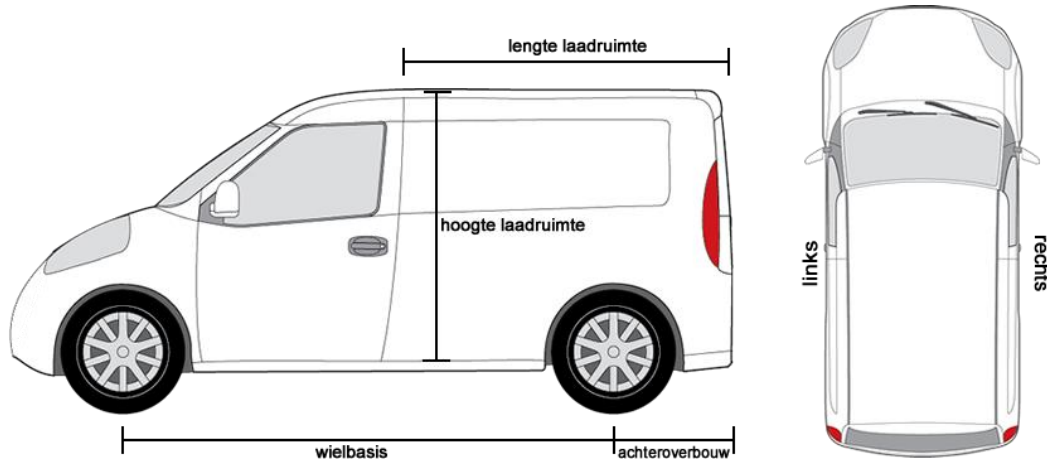

Peugeot

Bipper & Partner

Bipper | vanaf bouwjaar 2008

Lengte	L1
Wielbasis	2513 mm
Lengte laadruimte	1523 mm
Breedte laadruimte	1473 mm
Hoogte laadruimte	1178 mm
Lengte achteroverbouw	591 mm

Partner | vanaf bouwjaar 2008

Lengte	L1	L2
Wielbasis	2730 mm	2730 mm
Lengte laadruimte	1800 mm	2050 mm
Breedte laadruimte	1250 mm	1250 mm
Hoogte laadruimte	1250 mm	1250 mm
Lengte achteroverbouw	725 mm	975 mm

Expert

Peugeot Expert | vanaf bouwjaar 2007

Lengte	L1/H1	L2/H1	L2/H2
Wielbasis	3000 mm	3122 mm	3122 mm
Lengte laadruimte	2254 mm	2584 mm	2584 mm
Breedte laadruimte	1600 mm	1600 mm	1600 mm
Hoogte laadruimte	1449 mm	1449 mm	1750 mm
Lengte achteroverbouw	830 mm	1038 mm	1038 mm

Boxer

Peugeot Boxer | vanaf bouwjaar 2006

Lengte/Hoogte	L1/H1	L1/H2	L2/H1	L2/H2	L3/H2	L3/H3	L4/H2	L4/H3
Wielbasis	3000 mm	3000 mm	3450 mm	3450 mm	4035 mm	4035 mm	4035 mm	4035 mm
Lengte laadruimte	2670 mm	2670 mm	3120 mm	3120 mm	3705 mm	3705 mm	4070 mm	4070 mm
Breedte laadruimte	1870 mm	1870 mm	1870 mm	1870 mm	1870 mm	1870 mm	1870 mm	1870 mm
Hoogte laadruimte	1662 mm	1932 mm	1662 mm	1932 mm	1932 mm	2172 mm	1932 mm	2172 mm
Lengte achteroverbouw	1015 mm	1015 mm	1015 mm	1015 mm	1015 mm	1015 mm	1380 mm	1380 mm