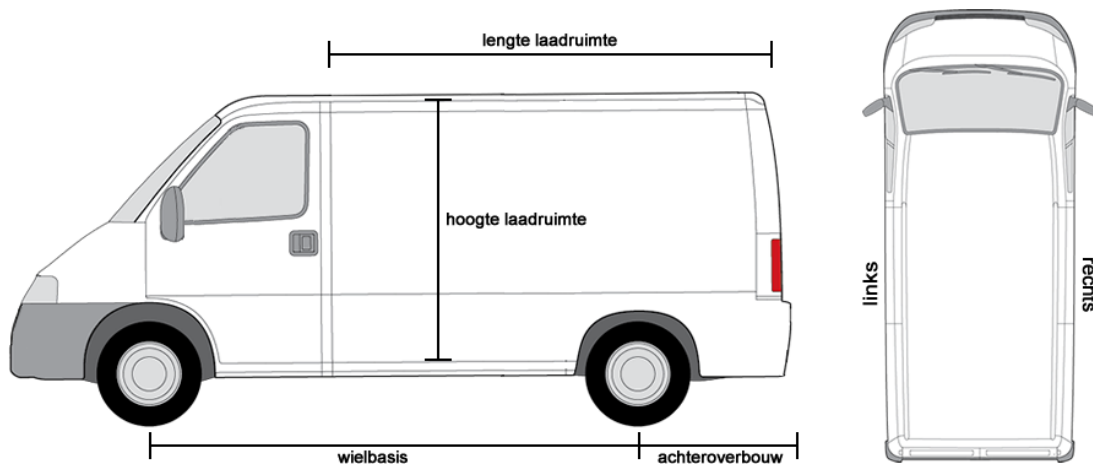

Peugeot

Bipper & Partner

Bipper | vanaf bouwjaar 2008

Lengte	L1
Wielbasis	2513 mm
Lengte laadruimte	1523 mm
Breedte laadruimte	1473 mm
Hoogte laadruimte	1178 mm
Lengte achteroverbouw	591 mm

Partner | vanaf bouwjaar 2008

Lengte	L1	L2
Wielbasis	2730 mm	2730 mm
Lengte laadruimte	1800 mm	2050 mm
Breedte laadruimte	1250 mm	1250 mm
Hoogte laadruimte	1250 mm	1250 mm
Lengte achteroverbouw	725 mm	975 mm

Expert

Peugeot Expert | vanaf bouwjaar 2007

Lengte	L1/H1	L2/H1	L2/H2
Wielbasis	3000 mm	3122 mm	3122 mm
Lengte laadruimte	2254 mm	2584 mm	2584 mm
Breedte laadruimte	1600 mm	1600 mm	1600 mm
Hoogte laadruimte	1449 mm	1449 mm	1750 mm
Lengte achteroverbouw	830 mm	1038 mm	1038 mm

Boxer

Peugeot Boxer | vanaf bouwjaar 2006

Lengte/Hoogte	L1/H1	L1/H2	L2/H1	L2/H2	L3/H2	L3/H3	L4/H2	L4/H3
Wielbasis	3000 mm	3000 mm	3450 mm	3450 mm	4035 mm	4035 mm	4035 mm	4035 mm
Lengte laadruimte	2670 mm	2670 mm	3120 mm	3120 mm	3705 mm	3705 mm	4070 mm	4070 mm
Breedte laadruimte	1870 mm	1870 mm	1870 mm	1870 mm	1870 mm	1870 mm	1870 mm	1870 mm
Hoogte laadruimte	1662 mm	1932 mm	1662 mm	1932 mm	1932 mm	2172 mm	1932 mm	2172 mm
Lengte achteroverbouw	1015 mm	1015 mm	1015 mm	1015 mm	1015 mm	1015 mm	1380 mm	1380 mm