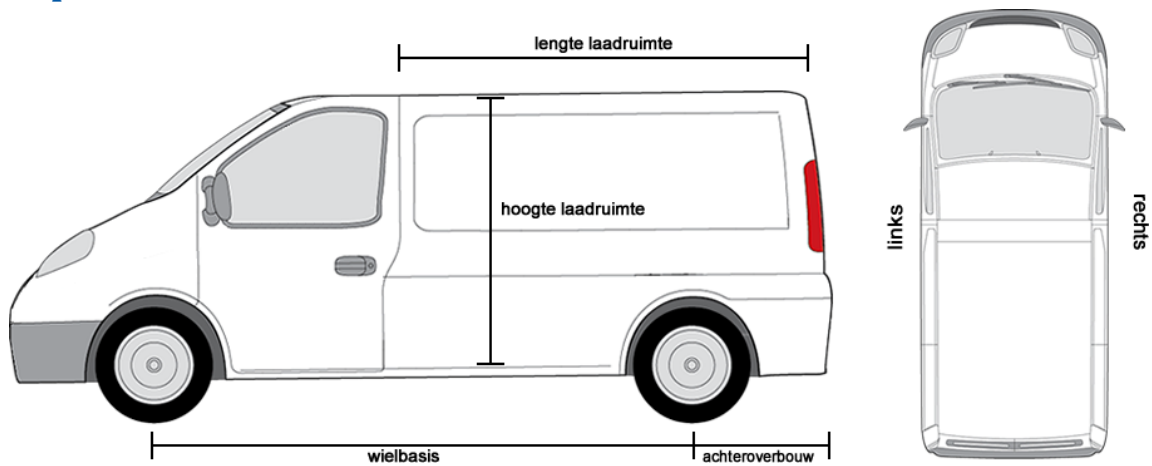

Peugeot

Bipper & Partner

Bipper | vanaf bouwjaar 2008

Lengte	L1
Wielbasis	2513 mm
Lengte laadruimte	1523 mm
Breedte laadruimte	1473 mm
Hoogte laadruimte	1178 mm
Lengte achteroverbouw	591 mm

Partner | vanaf bouwjaar 2008

Lengte	L1	L2
Wielbasis	2730 mm	2730 mm
Lengte laadruimte	1800 mm	2050 mm
Breedte laadruimte	1250 mm	1250 mm
Hoogte laadruimte	1250 mm	1250 mm
Lengte achteroverbouw	725 mm	975 mm

Expert

Peugeot Expert | vanaf bouwjaar 2007

Lengte	L1/H1	L2/H1	L2/H2
Wielbasis	3000 mm	3122 mm	3122 mm
Lengte laadruimte	2254 mm	2584 mm	2584 mm
Breedte laadruimte	1600 mm	1600 mm	1600 mm
Hoogte laadruimte	1449 mm	1449 mm	1750 mm
Lengte achteroverbouw	830 mm	1038 mm	1038 mm

Boxer

Peugeot Boxer | vanaf bouwjaar 2006

Lengte/Hoogte	L1/H1	L1/H2	L2/H1	L2/H2	L3/H2	L3/H3	L4/H2	L4/H3
Wielbasis	3000 mm	3000 mm	3450 mm	3450 mm	4035 mm	4035 mm	4035 mm	4035 mm
Lengte laadruimte	2670 mm	2670 mm	3120 mm	3120 mm	3705 mm	3705 mm	4070 mm	4070 mm
Breedte laadruimte	1870 mm	1870 mm	1870 mm	1870 mm	1870 mm	1870 mm	1870 mm	1870 mm
Hoogte laadruimte	1662 mm	1932 mm	1662 mm	1932 mm	1932 mm	2172 mm	1932 mm	2172 mm
Lengte achteroverbouw	1015 mm	1015 mm	1015 mm	1015 mm	1015 mm	1015 mm	1380 mm	1380 mm