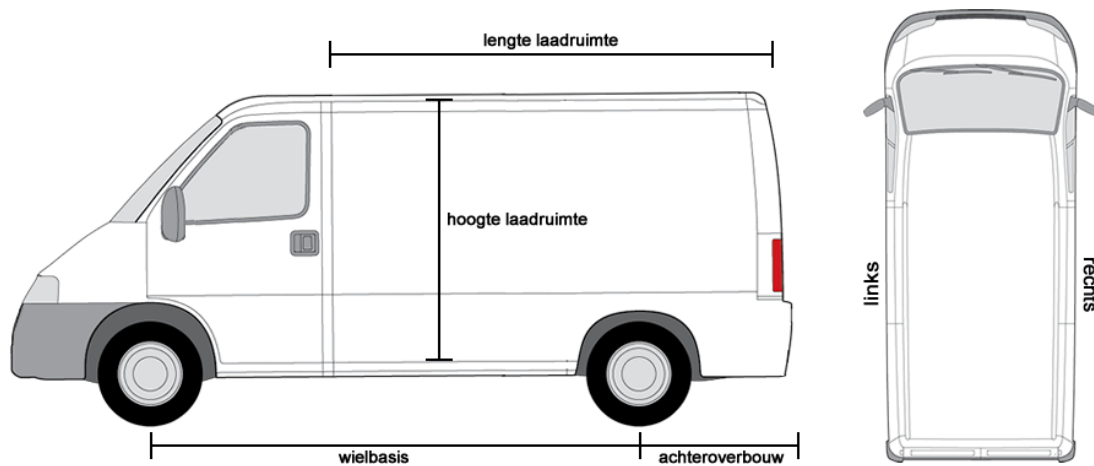

Master

Renault Master 2003 - 2010

Lengte/Hoogte	L1/H1	L1/H2	L2/H2	L2/H3	L3/H2	L3/H3
Wielbasis	3182 mm	3182 mm	3682 mm	3682 mm	4332 mm	4332 mm
Lengte laadruimte	2583 mm	2583 mm	3083 mm	3083 mm	3733 mm	3733 mm
Breedte laadruimte	1765 mm	1765 mm	1765 mm	1765 mm	1765 mm	1765 mm
Hoogte laadruimte	1700 mm	1894 mm	1894 mm	2144 mm	1894 mm	2144 mm
Lengte achteroverbouw	1024 mm	1024 mm	1024 mm	1024 mm	1024 mm	1024 mm

Renault Master | 2010 - heden

Lengte/Hoogte	L3/H2	L3/H2 (DL)	L3/H3	L3/H3 (DL)	L4/H2 (DL)	L4/H3 (DL)
Wielbasis	3682 mm	3682 mm	3682 mm	3682 mm	4332 mm	4332 mm
Lengte laadruimte	3733 mm	3733 mm	3733 mm	3733 mm	4383 mm	4383 mm
Breedte laadruimte	1765 mm	1765 mm	1765 mm	1765 mm	1765 mm	1765 mm
Hoogte laadruimte	1798 mm	1798 mm	2048 mm	2048 mm	1798 mm	2048 mm
Lengte achteroverbouw	1674 mm	1674 mm	1674 mm	1674 mm	1674 mm	1674 mm