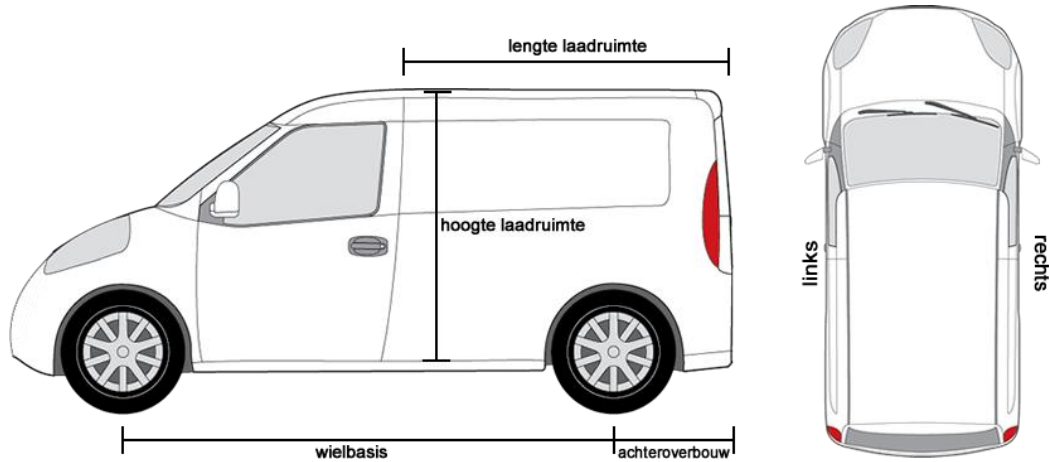

### Renault Kangoo | Vanaf 2008

Lengte	L1	L2	L3
Wielbasis	2313 mm	2697 mm	3081 mm
Lengte laadruimte	1374 mm	1731 mm	2115 mm
Breedte laadruimte	1460 mm	1460 mm	1460 mm
Hoogte laadruimte	1188 mm	1188 mm	1188 mm
Lengte achteroverbouw	709 mm	709 mm	709 mm