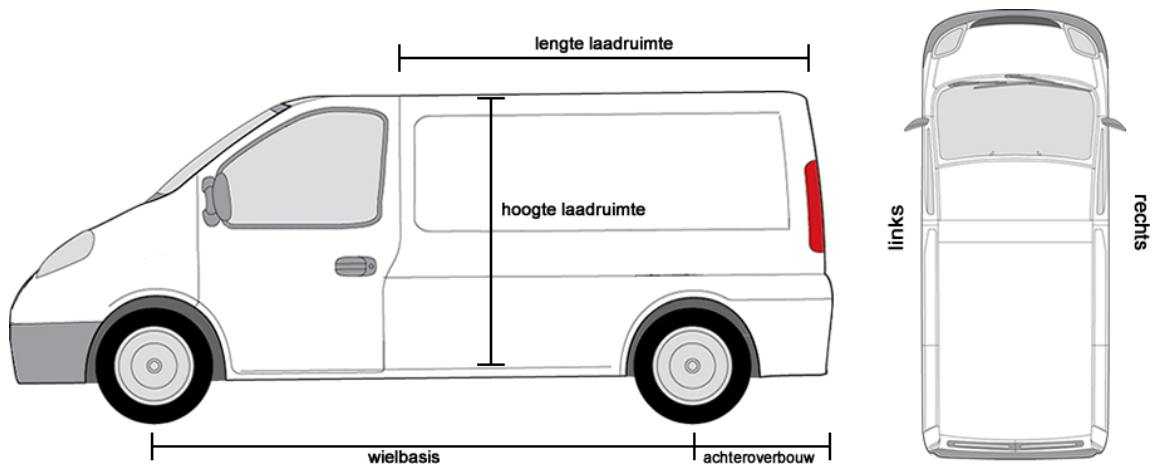

Trafic

Renault Trafic | 2001 - 2013

Lengte	L1/H1	L1/H2	L2/H1	L2/H2
Wielbasis	3098 mm	3098 mm	3498 mm	3498 mm
Lengte laadruimte	2400 mm	2400 mm	2800 mm	2800 mm
Breedte laadruimte	1690 mm	1690 mm	1690 mm	1690 mm
Hoogte laadruimte	1387 mm	1913 mm	1387 mm	1913 mm
Lengte achteroverbouw	851 mm	851 mm	851 mm	851 mm

Renault Trafic | 2014 - heden

Lengte	L1/H1	L1/H2	L2/H1	L2/H2
Wielbasis	3098 mm	3098 mm	3498 mm	3498 mm
Lengte laadruimte	2537 mm	2537 mm	2937 mm	2937 mm
Breedte laadruimte	1662 mm	1662 mm	1662 mm	1662 mm
Hoogte laadruimte	1387 mm	1898 mm	1387 mm	1898 mm
Lengte achteroverbouw	968 mm	968 mm	968 mm	968 mm