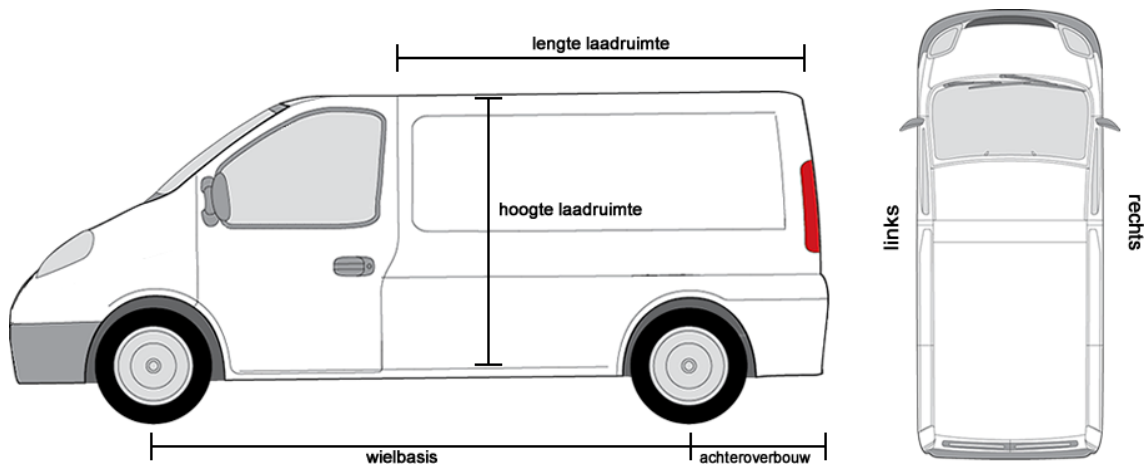

Volkswagen

Caddy

Volkswagen Caddy vanaf bouwjaar 2004		Volkswagen Caddy Maxi vanaf bouwjaar 2004	
Lengte	L1	Lengte	L2
Wielbasis	2681 mm	Wielbasis	3006 mm
Lengte laadruimte	1781 mm	Lengte laadruimte	2250 mm
Breedte laadruimte	1552 mm	Breedte laadruimte	1552 mm
Hoogte laadruimte	1244 mm	Hoogte laadruimte	1262 mm
Lengte achteroverbouw	847 mm	Lengte achteroverbouw	992 mm

Transporter

Volkswagen Transporter T5/T6 | vanaf bouwjaar 2003

Lengte	L1/H1	L1/H2	L2/H1	L2/H2	L2/H3
Wielbasis	3000 mm	3000 mm	3400 mm	3400 mm	3400 mm
Lengte laadruimte	2570 mm	2570 mm	2970 mm	2970 mm	2970 mm
Breedte laadruimte	1692 mm	1692 mm	1692 mm	1692 mm	1692 mm
Hoogte laadruimte	1410 mm	1626 mm	1410 mm	1626 mm	1940 mm
Lengte achteroverbouw	996 mm	996 mm	996 mm	996 mm	996 mm

Crafter

Volkswagen Crafter | vanaf bouwjaar 2006

Lengte/Hoogte	L1/H1	L1/H2	L2/H1	L2/H2	L2/H3	L3/H2	L3/H3	L4/H2	L4/H3
Wielbasis	3250 mm	3250 mm	3665 mm	3665 mm	3665 mm	4325 mm	4325 mm	4325 mm	4325 mm
Lengte laadruimte	2600 mm	2600 mm	3265 mm	3265 mm	3265 mm	4300 mm	4300 mm	4700 mm	4700 mm
Breedte laadruimte	1780 mm	1780 mm	1780 mm	1780 mm	1780 mm	1780 mm	1780 mm	1780 mm	1780 mm
Hoogte laadruimte	1650 mm	1940 mm	1650 mm	1940 mm	2140 mm	1940 mm	2140 mm	1940 mm	2140 mm
Lengte achteroverbouw	990 mm	990 mm	1240 mm	1240 mm	1240 mm	1615 mm	1615 mm	2015 mm	2015 mm