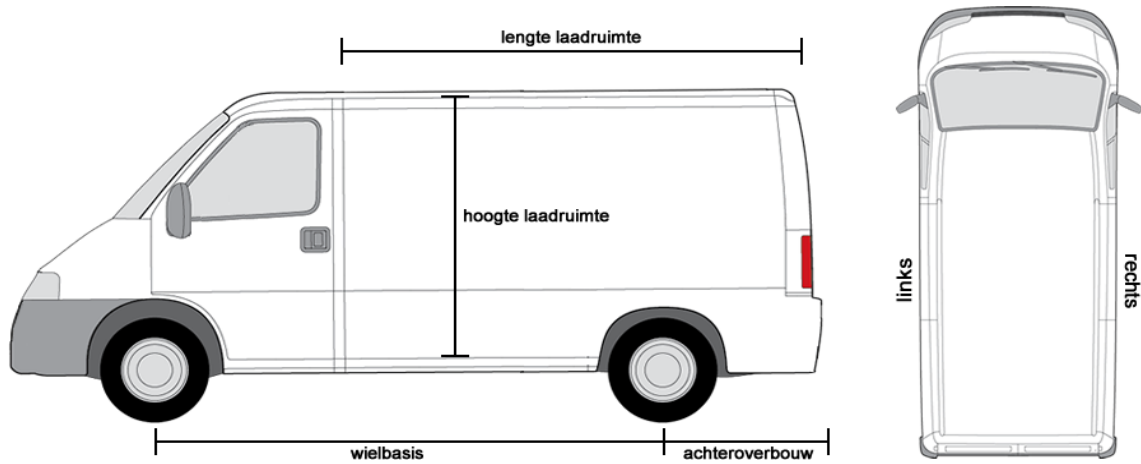

Volkswagen

Caddy

Volkswagen Caddy vanaf bouwjaar 2004		Volkswagen Caddy Maxi vanaf bouwjaar 2004	
Lengte	L1	Lengte	L2
Wielbasis	2681 mm	Wielbasis	3006 mm
Lengte laadruimte	1781 mm	Lengte laadruimte	2250 mm
Breedte laadruimte	1552 mm	Breedte laadruimte	1552 mm
Hoogte laadruimte	1244 mm	Hoogte laadruimte	1262 mm
Lengte achteroverbouw	847 mm	Lengte achteroverbouw	992 mm

Transporter

Volkswagen Transporter T5/T6 | vanaf bouwjaar 2003

Lengte	L1/H1	L1/H2	L2/H1	L2/H2	L2/H3
Wielbasis	3000 mm	3000 mm	3400 mm	3400 mm	3400 mm
Lengte laadruimte	2570 mm	2570 mm	2970 mm	2970 mm	2970 mm
Breedte laadruimte	1692 mm	1692 mm	1692 mm	1692 mm	1692 mm
Hoogte laadruimte	1410 mm	1626 mm	1410 mm	1626 mm	1940 mm
Lengte achteroverbouw	996 mm	996 mm	996 mm	996 mm	996 mm

Crafter

Volkswagen Crafter | vanaf bouwjaar 2006

Lengte/Hoogte	L1/H1	L1/H2	L2/H1	L2/H2	L2/H3	L3/H2	L3/H3	L4/H2	L4/H3
Wielbasis	3250 mm	3250 mm	3665 mm	3665 mm	3665 mm	4325 mm	4325 mm	4325 mm	4325 mm
Lengte laadruimte	2600 mm	2600 mm	3265 mm	3265 mm	3265 mm	4300 mm	4300 mm	4700 mm	4700 mm
Breedte laadruimte	1780 mm	1780 mm	1780 mm	1780 mm	1780 mm	1780 mm	1780 mm	1780 mm	1780 mm
Hoogte laadruimte	1650 mm	1940 mm	1650 mm	1940 mm	2140 mm	1940 mm	2140 mm	1940 mm	2140 mm
Lengte achteroverbouw	990 mm	990 mm	1240 mm	1240 mm	1240 mm	1615 mm	1615 mm	2015 mm	2015 mm