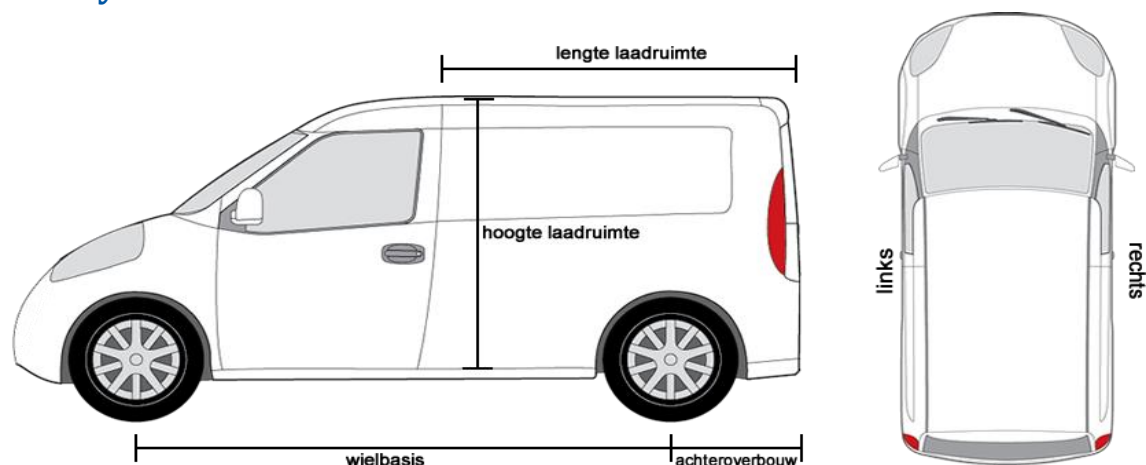

Volkswagen

Caddy

Volkswagen Caddy vanaf bouwjaar 2004		Volkswagen Caddy Maxi vanaf bouwjaar 2004	
Lengte	L1	Lengte	L2
Wielbasis	2681 mm	Wielbasis	3006 mm
Lengte laadruimte	1781 mm	Lengte laadruimte	2250 mm
Breedte laadruimte	1552 mm	Breedte laadruimte	1552 mm
Hoogte laadruimte	1244 mm	Hoogte laadruimte	1262 mm
Lengte achteroverbouw	847 mm	Lengte achteroverbouw	992 mm

Transporter

Volkswagen Transporter T5/T6 | vanaf bouwjaar 2003

Lengte	L1/H1	L1/H2	L2/H1	L2/H2	L2/H3
Wielbasis	3000 mm	3000 mm	3400 mm	3400 mm	3400 mm
Lengte laadruimte	2570 mm	2570 mm	2970 mm	2970 mm	2970 mm
Breedte laadruimte	1692 mm	1692 mm	1692 mm	1692 mm	1692 mm
Hoogte laadruimte	1410 mm	1626 mm	1410 mm	1626 mm	1940 mm
Lengte achteroverbouw	996 mm	996 mm	996 mm	996 mm	996 mm